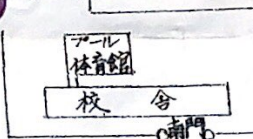

南門（高田1丁目～4丁目 本村・室田2・3丁目）

りんごコース

バナナコース

「室田1丁目」信号を渡って西 「室田1丁目」信号を渡って東

神明神社側

いちごコース

北門

東門

室田

保育園

メロンコース

（ルースア）

りんごコース

バナナコース