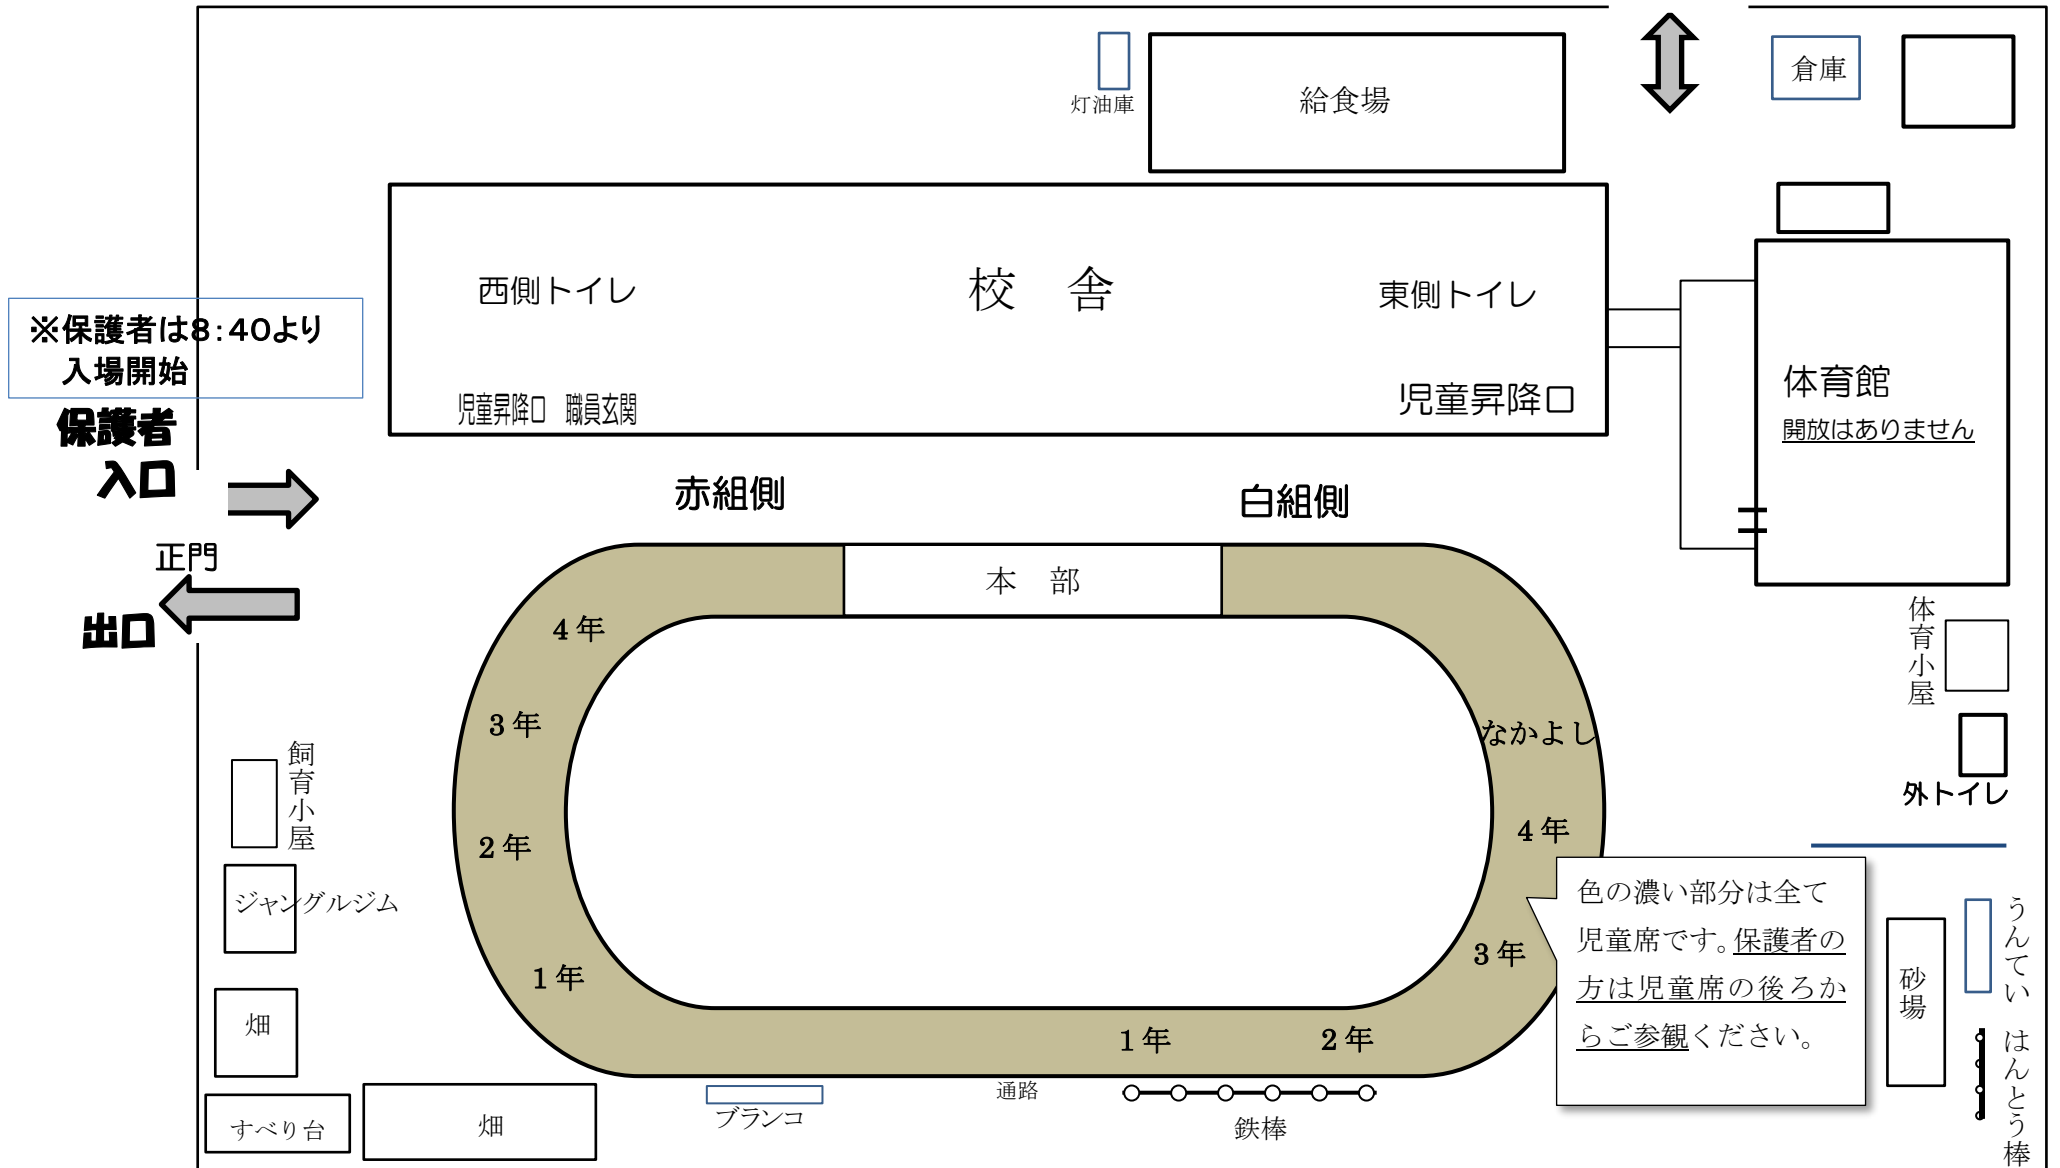

円蔵小学校 運動会 会場図

北門

※9:00以降に出入り口として開放します。

注意事項：自転車バイク、車での来校は不可です。すべて立ち見のみ（シート、テントは禁止）となっています。脚立の使用は全面禁止です。遊具等も使うことは出来ません。ご了承ください。

5・6年児童は各係の席に座ります。ご家庭でお子さんと席の確認をお願いします。