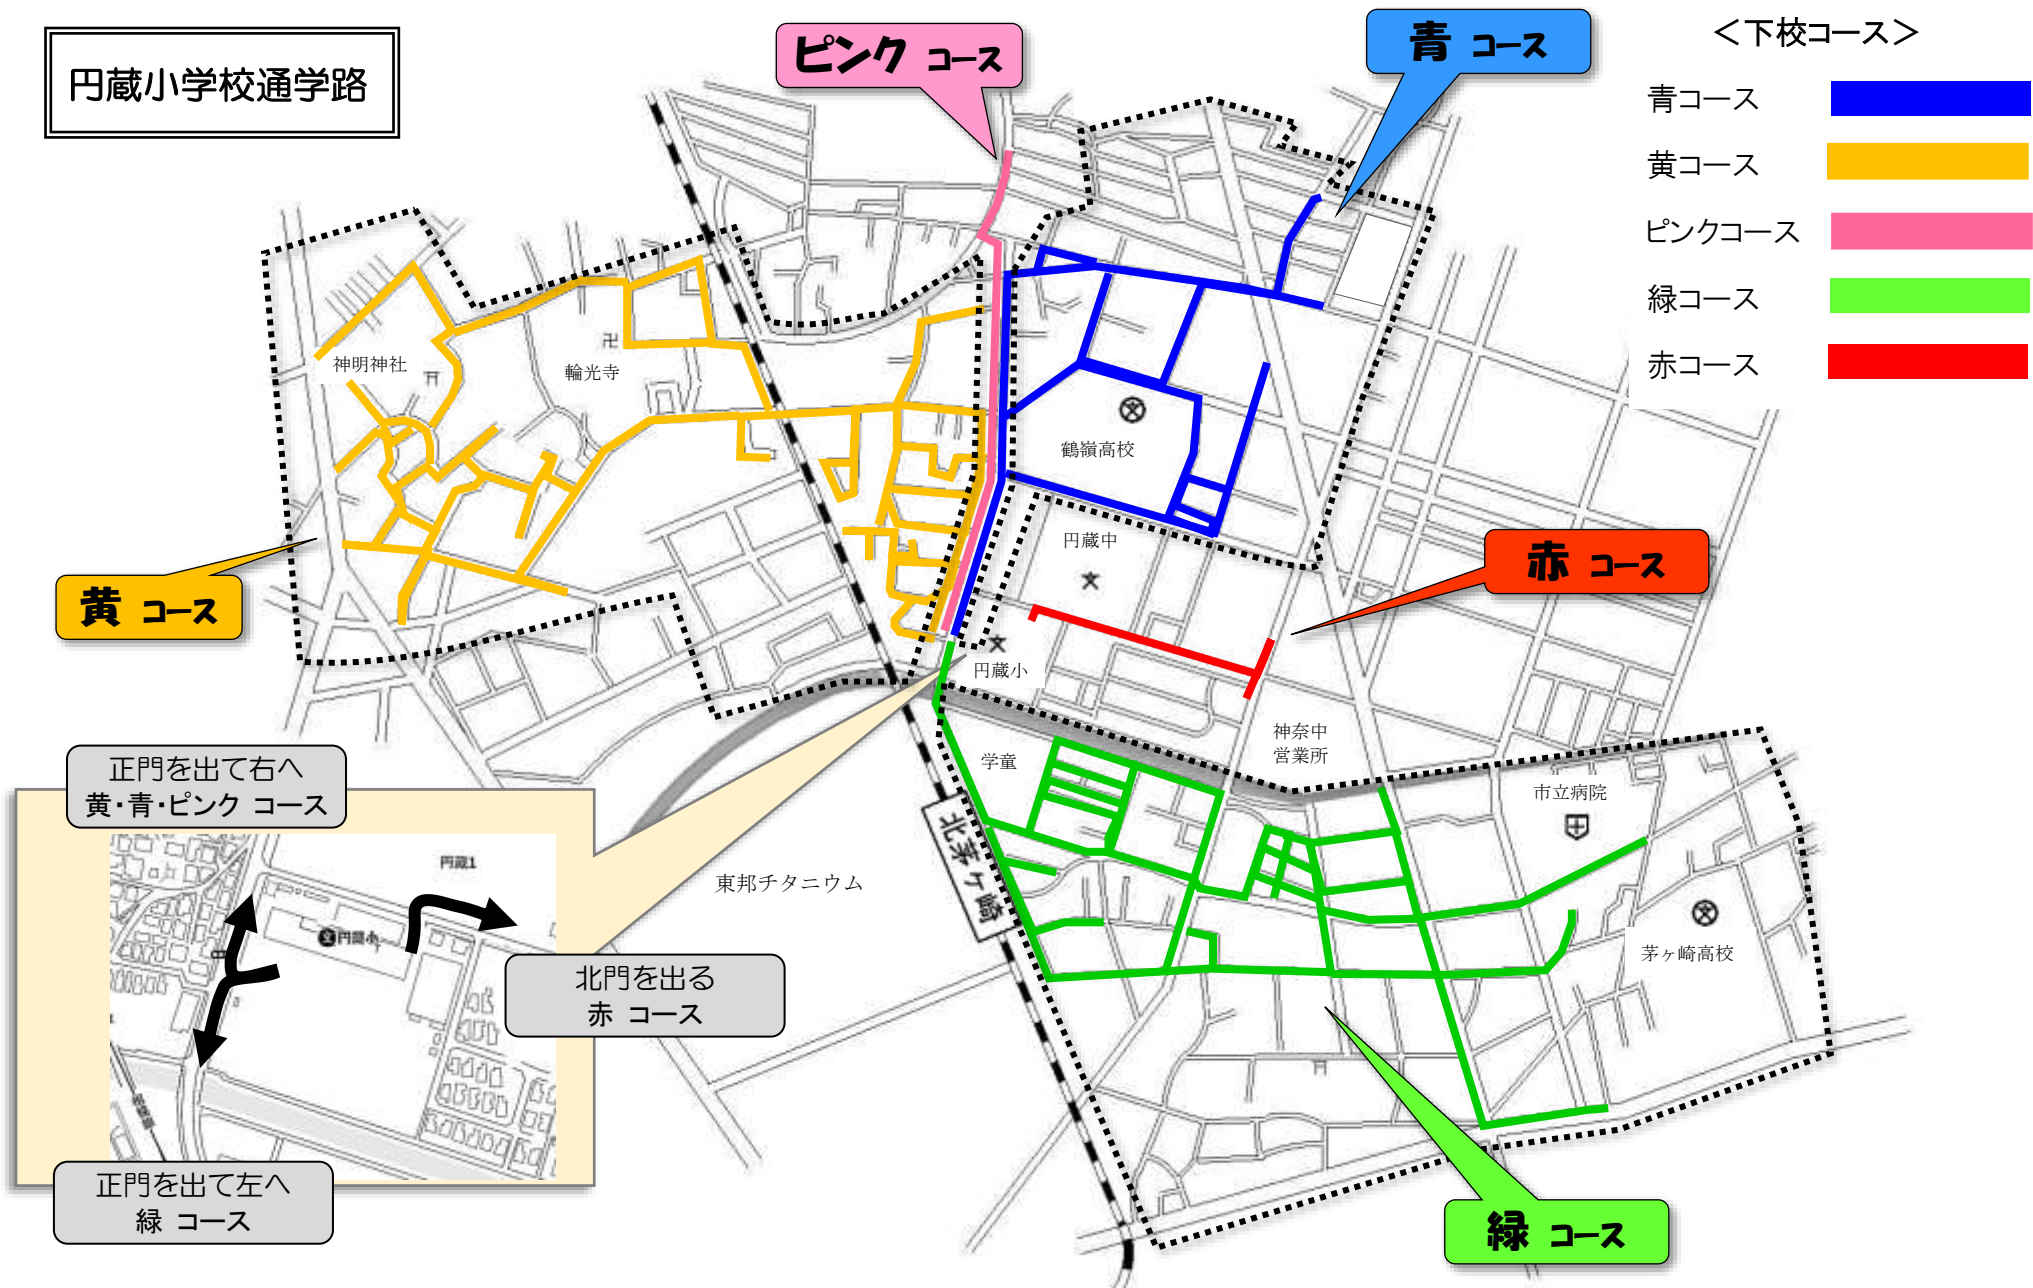

円蔵小学校通学路

正門を出て右へ
黄・青・ピンク コース

北門を出る
赤 コース

正門を出て左へ
緑 コース

★1年生は黄色いワッペンに下校コースの色のシールを貼ります。学童保育に行く児童は白い(学)のシールも貼ります。
※カラーのものは円蔵小学校HPからもご覧になれます。